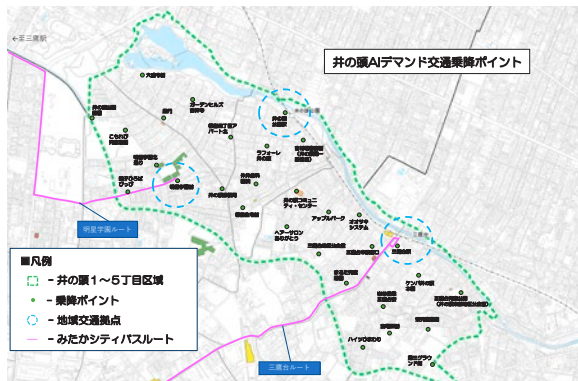

# みんなできずこう井の頭のコミュニティ

わたくしたちは、緑豊かな井の頭地区の環境を守り、美しいものを大切にする心を育み、みんなで学びながら、手を取り合って、生きがいのある心のふるさとをつくることをめざします  
—会則前文より—

発行・企画・編集  
井の頭地区住民協議会  
広報部  
井の頭コミュニティ・  
センター事務局  
三鷹市井の頭 2-32-30  
☎0422-44-7321

アプリ予約  
(24時間受付)  
専用アプリ  
ダウンロード

## Aーデマンド交通 井の頭も発車オーライ

5月27日から予約制でどなたでもご利用できる6人乗りの乗り合い小型ワンボックス車両1台が、井の頭地区全域で運行を開始(一般のタクシーと違い、エリア内の主要施設や住宅地、全30箇所の乗降ポイントで乗り降りします)

公式ホームページ  
<https://inokashiracc.jp/>

休館日

|                           |
|---------------------------|
| 8月5・11・12・<br>19・26日      |
| 9月2・9・16・17・<br>22・23・30日 |

### 地域ケアネットワーク・井の頭 20周年にあたって

大沢住民協議会が設立50周年の年に、井の頭に「地域ケアネットワーク・井の頭」が設立して20年、皆様には色々とお世話になり、ありがとうございます。大沢地区と井の頭地区は、三鷹市で高齢者が多く住んでいる地区であり、高齢者が困っていることが多い地区

でもありません。なんとか高齢者の困っていることを解消できないものかと考え、三本柱をつくりました。

①お困りごとサロンは、聞くことにより解消できるか判断して対応します。