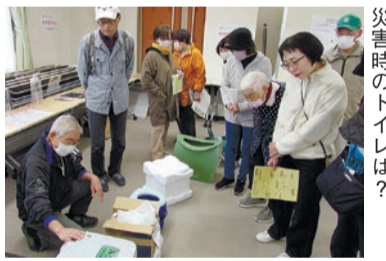

災害時のトイレは？

②機材などの早急な改良と更新
実現には、市にもこうした課題への認識を共有してもらうため、市と速やかに協議することが重要です。たとえば、災害時生命線となる通信機材やシステムをより確実なものにした。狭い路地と木造家屋が密集しているこの地区の特性に鑑みれば、老朽化した可搬ポンプの更新や街頭消火器の増設が必要で

③機材などの早急な改良と更新
実現には、市にもこうした課題への認識を共有してもらうため、市と速やかに協議することが重要です。たとえば、災害時生命線となる通信機材やシステムをより確実なものにした。狭い路地と木造家屋が密集しているこの地区の特性に鑑みれば、老朽化した可搬ポンプの更新や街頭消火器の増設が必要で

④マンパワーの不足
②災害時生命線となる通信機材やシステムをより確実なものにした。狭い路地と木造家屋が密集しているこの地区の特性に鑑みれば、老朽化した可搬ポンプの更新や街頭消火器の増設が必要で

⑤マンパワーの不足
②災害時生命線となる通信機材やシステムをより確実なものにした。狭い路地と木造家屋が密集しているこの地区の特性に鑑みれば、老朽化した可搬ポンプの更新や街頭消火器の増設が必要で